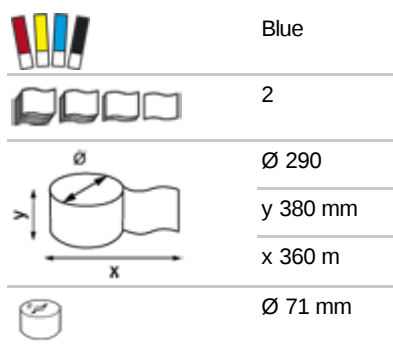

Konsumentförpackning