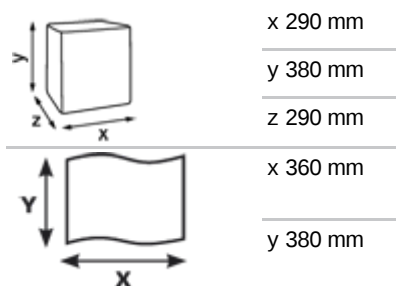

Konsumentförpackning