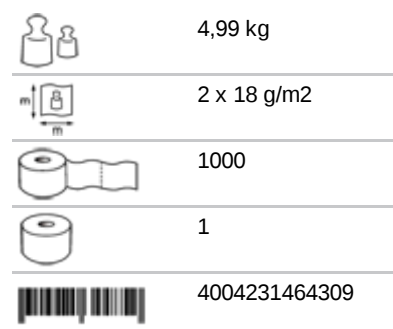

# Katrin Basic Industrial towel XXL2 Blue

464309

- Handtorkrulle för enklare användning.
- 2-lagers, blå
- Svanenmärkt

 ISO9001 ISO14001 

## Konsumentförpackning